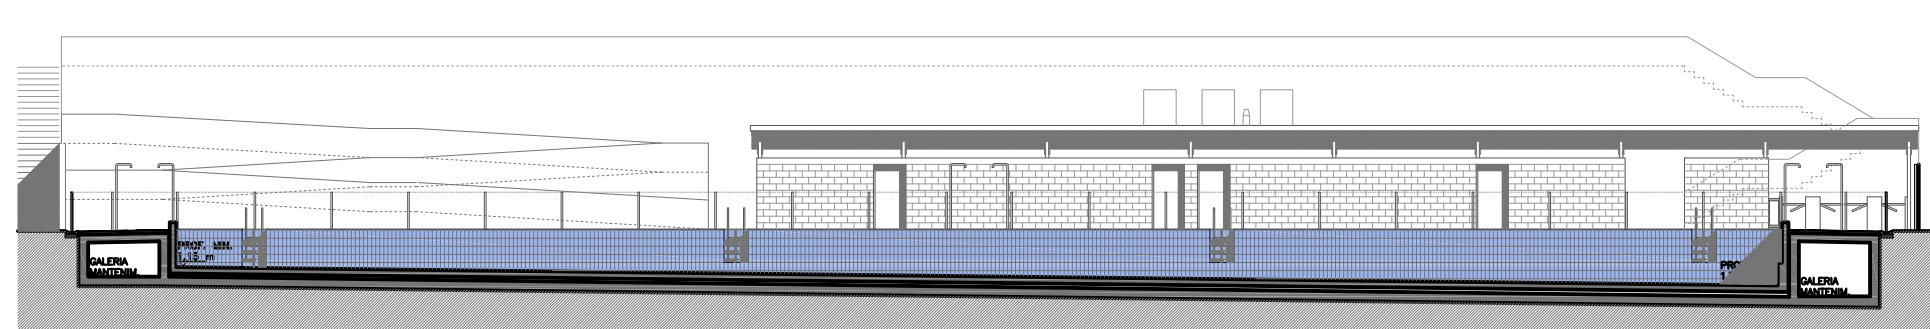

PLANTA, ALZADOS
Y SECCIONES DE
LA PROPUESTA
ESCALA 1/100

SECCION-ALZADO A-A

SECCION-ALZADO B-B

SECCION-ALZADO C-C

SECCION-ALZADO D-D

BAKOITZA BERE TOKIAN CADA COSA EN SU SITIO

PLANTA GENERAL
ESCALA 1/200

- 01 NUEVO ACCESO
- 02 NUEVA PISCINA
- 03 NUEVOS VESTUARIOS
- 04 NUEVAS RAMPAS
- 05 NUEVA ESCALERA
- 06 SOTERRAMIENTO DEPOSITO DE AGUA
- 07 NUEVA ZONA VERDE LLANA
- 08 ACTUAL PISCINA DE CHAPOTEO
- 09 ACTUAL SALA DE DEPURACION
- 10 ACTUAL PARQUE INFANTIL
- 11 ACCESO ACTUAL
- 12 ACTUALES VESTUALES
- 13 ACTUAL CAMPO DE FUTBOL